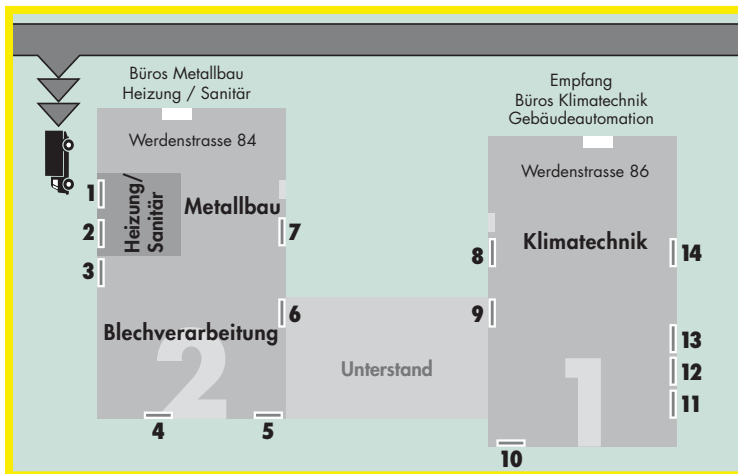

Ideen für Menschen und ihre Umwelt

Lippuner

Energie- und Metallbautechnik

Werdenstrasse 84+86
CH-9472 Grabs
Tel. +4181 772 28 11
Fax +4181 771 48 24
info@lippuner-emt.com

www.lippuner-emt.com